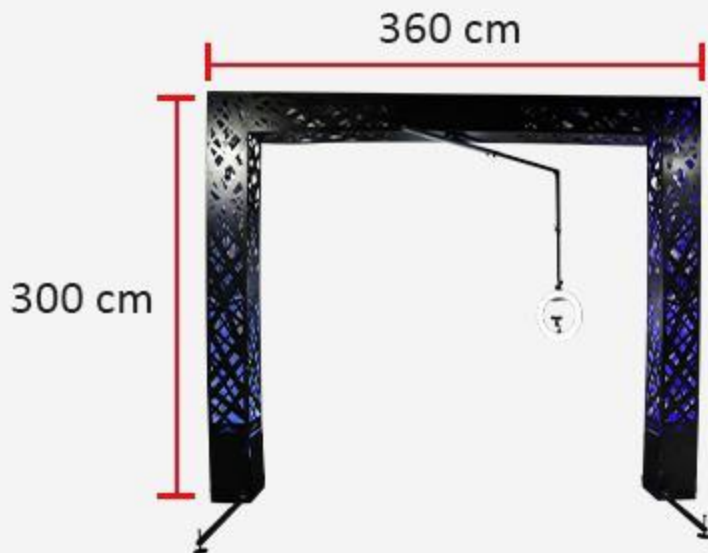

DIMENSIONES

CABINA DE VÍDEO 360

Se requiere un área
de 3x3 mts para su
instalación

Longitud ajustable
65 - 125 cm

ESTO INCLUYE EN LA CABINA DE VÍDEO 360

DIMENSIONES

CABINA DE VÍDEO FLOTANTE 360

Se requiere un área
de 4x4 mts para su
instalación

ESTO INCLUYE EN LA CABINA DE VÍDEO FLOTANTE 360

Control remoto
inalámbrico

Arco desarmable
de acero

2 Baterías
recargables
con Cargador para
baterías

Brazo de
movimiento
de acero

Motor
eléctrico

Kit de
instalación

Aro de Luz Led
Profesional 18"
con Soporte para teléfono
y Zapata de 1/4"

Soporte
estabilizador
con anivelado

Caja de
Control

CABINA DE VIDEOS 360° PLATAFORMA

- Entrega Inmediata
- Fabricantes directos
- Aro profesional 18"
- Garantía de 1 año
- Motorizada
- Accesorios profesionales
- Soporta 600 Kg.

 RetadorInnovaciones

 www.retador.com.mx

CABINA DE VIDEOS 360° PLATAFORMA

- Plataforma de acero
- Brazo de movimiento de acero
- Motor eléctrico
- Control remoto inalámbrico
- Soporte para teléfono
- Zapata de 1/4"
- Aro de Luz Led Profesional 18"
- 2 Baterías recargables
- Cargador para baterías de aro
- Regulador eléctrico de velocidad y giro
- Kit de instalación